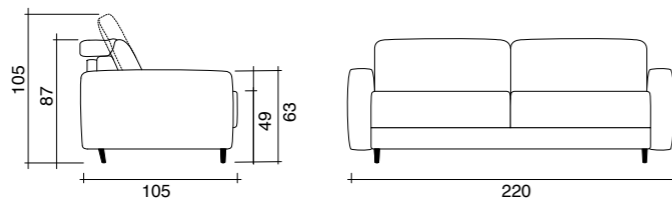

Bracciolo Slim, completo di bordino a contrasto
Slim armrest, completed with contrast edge

Miami | Divano 3p maxi letto | L. 200 x P. 100 cm x 94 h
materasso espanso 195 x 160 cm x 12h rete elettrosaldata
con meccanismo di apertura sincronizzata mediante ribaltamento della seduta

Miami | 3s maxi bed sofa | L. 215 x D. 100 cm x 94 h expanded mattress 195 x 160 cm x 12 h
| welded mesh with synchronized opening mechanism thank to the seat tipping

Baltimora

Baltimora: forma rassicurante, con il poggiatesta regolabile in diverse posizioni, consente di godere appieno del relax diurno e notturno con un solo gesto.

*Elegant and refined, it adapts to the various living needs.
The foot in metal gives value to the width of the volume.*

Baltimora | Divano 3p maxi letto | L. 220 x P. 100 cm x 87/105 h
materasso espanso 195 x 160 cm x 12 h rete elettrosaldata con
meccanismo di apertura sincronizzata mediante ribaltamento della seduta