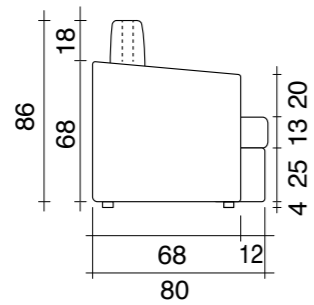

Margot

Poltrona dal gusto eclettico, dalle forme morbide e avvolgenti.

Armchair with an eclectic flavor, with soft and wrap-around shapes