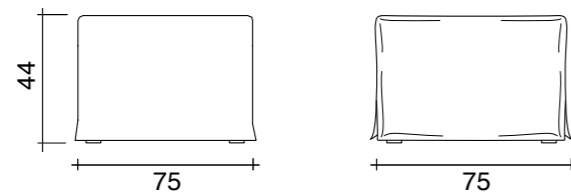

Magic poltrona

Una poltrona, un letto singolo
adattabile per ogni spazio.
Dalla forte personalità.

*One armchair, a single bed adaptable in each space.
With such a personality.*

Magic poltrona | L. 75 x P. 75 cm x 89 h | aperta con materasso espanso 195 x 75 x 10 h
Magic armchair | L. 75 x D. 75 cm x 89 h | opened with expanded mattress 195 x 75 x 10 h

Magic pouf

Nello spazio di un pouf,
scopriamo un letto singolo,
comodo e versatile.

In a pouf space, we discover one bed, single, comfortable and flexible.

Magic pouf | L. 75 x P. 75 cm x 44 h | aperto con materasso espanso 195 x 75 cm h 10 h