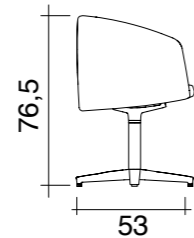

Nest

Versatile, moderna,
elegante,
Nest in versione con
struttura a razze e
con struttura a slitta,
offre opportunità
di interpretazione
con tessuti adatti ai
gusti più esigenti.

*Flexible, modern, elegant,
Nest in the version with spoke bases and
with sled base, it offers interpretation
opportunities with fabrics that fit to
demanding flavors.*