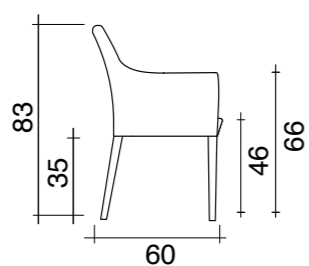

Adele

Adele, comoda e versatile, per arredare i tuoi spazi in libertà.

Adele, comfortable and flexible to furnish your spaces in a free way.