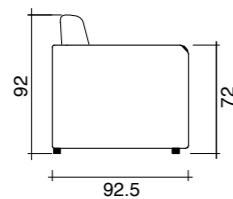

Moderno, proposto in due versioni: con schienali classici e schienale sagomato per creare spazi insoliti e funzionali.

Modern, proposed in two versions: with classic backs and shaped back to create functional and unusual spaces.