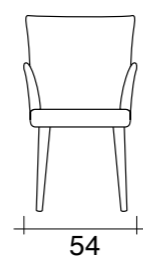

Adele

Adele, comoda e versatile, per arredare i tuoi spazi in libertà.

Adele, comfortable and flexible to furnish your spaces in a free way.