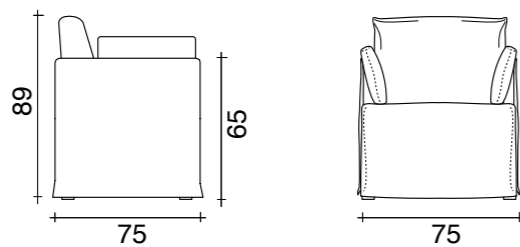

In each moment, for every space, from pouf to mattress: to study, to relax, to sleep.

Leo Pouf | L. 70 x P. 60 cm x 40 h | aperto diventa un materasso espanso da 195 x 70 cm x 13 h

Leo Pouf | L. 70 x D. 60 cm 40 h | opened it becomes an expanded mattress 195 x 70 cm x 13 h

Magic poltrona

Una poltrona, un letto singolo
adattabile per ogni spazio.
Dalla forte personalità.

*One armchair, a single bed adaptable in each space.
With such a personality.*

Magic poltrona | L. 75 x P. 75 cm x 89 h | aperta con materasso espanso 195 x 75 x 10 h
Magic armchair | L. 75 x D. 75 cm x 89 h | opened with expanded mattress 195 x 75 x 10 h