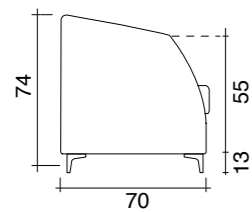

Zero70

Un divano dal design intramontabile, la forma è definita dal bordo cucito a contrasto per ambienti raffinati.

A sofa with a timeless design, the shape is defined from the stitched contrast edge for refined environments.