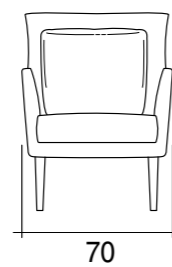

Melody

Elegante e raffinata,
un mood oltre le
mode.

*Elegant and refined, a style
beyond the fashion.*