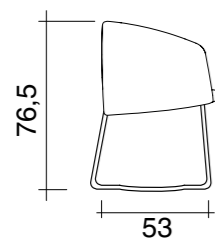

Nest

Versatile, moderna,
elegante,
Nest in versione con
struttura a razze e
con struttura a slitta,
offre opportunità
di interpretazione
con tessuti adatti ai
gusti più esigenti.

*Flexible, modern, elegant,
Nest in the version with spoke bases and
with sled base, it offers interpretation
opportunities with fabrics that fit to
demanding flavors.*