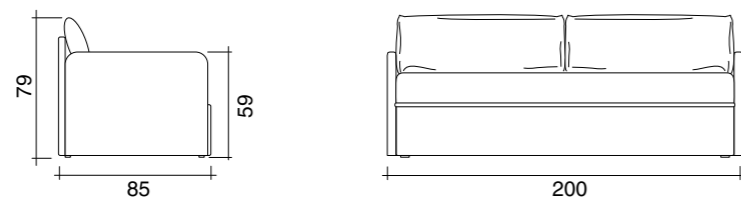

Morbido, informale, dalla linea fresca e giovane. Easy è già pronto per dormirci e al suo interno nasconde il secondo letto estraibile. Una gran bella comodità.

Soft, informal, with a fresh, young line. Easy is ready for sleeping on and inside it there's a second pull-out bed. Truly great convenience.