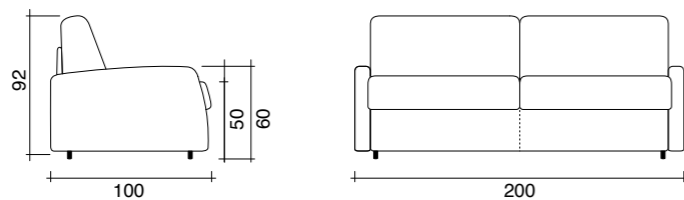

Boston | Divano letto 3P maxi | L.220 x P.100 cm x 98 h
materasso espanso 195 x 160 cm x 15 h

Boston | Bed-sofa | L. 220 x D. 100 cm x 98 h
expanded mattress 195 x 160 cm x 15 h

Sidney

Spazi da vivere in maniera versatile, oggi living, domani zona notte.