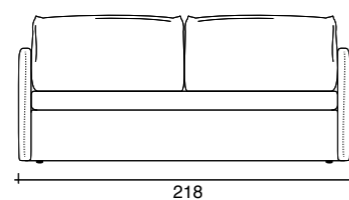

Apertura con il sistema scorrevole del secondo letto.

Divano e doppio letto dalle generose proporzioni.

*Opening with the sliding sistem of the second bed.
Sofa and double bed made by generous proportions.*