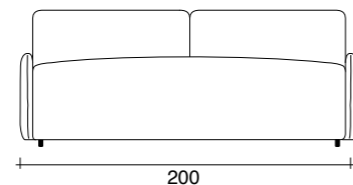

Denver

**Estetica dandy e casual,
per una casa dinamica,
dove gli spazi condivisi
non hanno limiti.**

**La soluzione ottimale
per vivere e accogliere
gli ospiti.**

*Dandy and casual aesthetic for a dynamic home
where the sharing spaces don't have limits.
The optimal solution to live and to welcome the
guests.*