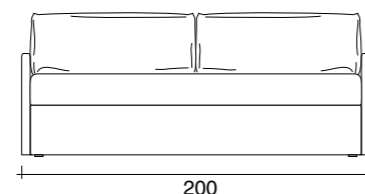

Easy | Divano predisposto per secondo letto | L. 200 x P. 85 cm x 79 h

Easy | Prepared sofa for second bed | L. 200 x D. 85 cm x 79 h

SOFA

Combi

Due anime, due letti,
due nidi confortevoli in uno.
Combi diventa facilmente
il secondo letto ideale per i
tuoi ospiti.