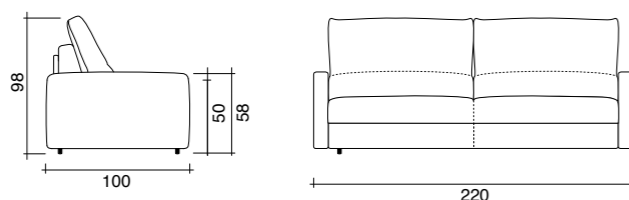

Boston

Dalla forma e dal design morbido e accogliente, protagonista del living si adatterà con un veloce gesto ad accogliere il riposo notturno.

With a welcoming and soft shape and design, main character of the living, it will adapt itself with a fast act to welcome the night rest.