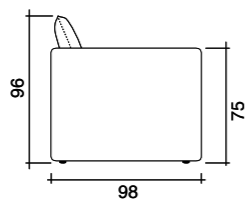

Apertura con il sistema scorrevole del secondo letto.

Divano e doppio letto dalle generose proporzioni.

*Opening with the sliding sistem of the second bed.
Sofa and double bed made by generous proportions.*