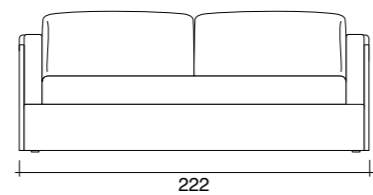

Braccioli, seduta e schienale all'indietro sono inseriti in una struttura con fianchi sottili che rielabora tutti gli elementi. C'è uno spirito allegro nel trasformabile a castello.

Armrests, seat and backrest back are inserted in a structure with thin sides which it reworks all the elements. There is an happy spirit in the caste transformable.