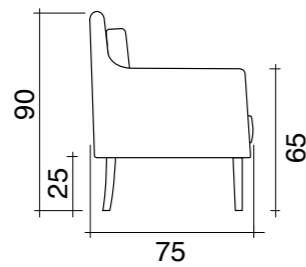

Melody

Elegante e raffinata,
un mood oltre le
mode.

*Elegant and refined, a style
beyond the fashion.*