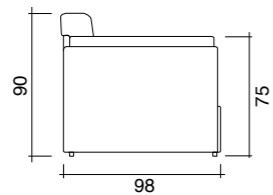

Braccioli, seduta e schienale all'indietro sono inseriti in una struttura con fianchi sottili che rielabora tutti gli elementi. C'è uno spirito allegro nel trasformabile a castello.

Armrests, seat and backrest back are inserted in a structure with thin sides which it reworks all the elements. There is an happy spirit in the caste transformable.