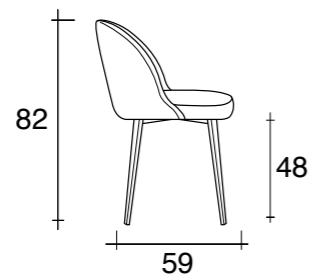

Magic pouf

Nello spazio di un pouf,
scopriamo un letto singolo,
comodo e versatile.

In a pouf space, we discover one bed, single, comfortable and flexible.

Magic pouf | L. 75 x P. 75 cm x 44 h | aperto con materasso espanso 195 x 75 cm h 10 h

Magic pouf | L. 75 x D. 75 cm x 44 h | opened 195 x 75 cm with expanded mattress 10 h

Bea

Bea, seduta imbottita dalla forme ergonomiche. Per un tavolo da pranzo, per una zona notte, per un ingresso.

Bea, padded seat with an ergonomic shape. For a lunch table, for the night zone, for the entrance.