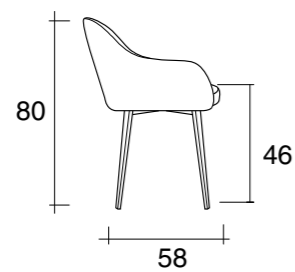

Emma

Emma, come un abbraccio accoglie e definisce lo spazio, personalizzabile nei colori della struttura coordinati con i tessuti.

Emma, as a hug, it welcomes and defines the space, it can be personalized in the colors of the structure combined with the fabrics.