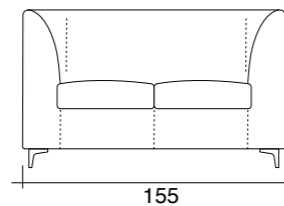

Zero70

Un divano dal design intramontabile, la forma è definita dal bordo cucito a contrasto per ambienti raffinati.

A sofa with a timeless design, the shape is defined from the stitched contrast edge for refined environments.