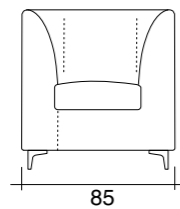

Zero70

Un divano dal design intramontabile, la forma è definita dal bordo cucito a contrasto per ambienti raffinati.

A sofa with a timeless design, the shape is defined from the stitched contrast edge for refined environments.