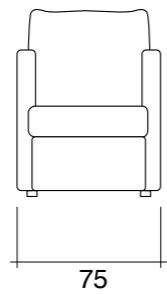

Margot

Poltrona dal gusto eclettico, dalle forme morbide e avvolgenti.

Armchair with an eclectic flavor, with soft and wrap-around shapes