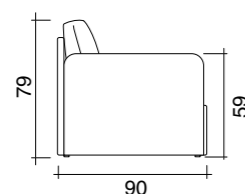

Easy | Divano predisposto per secondo letto | L. 200 x P. 85 cm x 79 h

Easy | Prepared sofa for second bed | L. 200 x D. 85 cm x 79 h

SOFA

Combi

Due anime, due letti,
due nidi confortevoli in uno.
Combi diventa facilmente
il secondo letto ideale per i
tuoi ospiti.