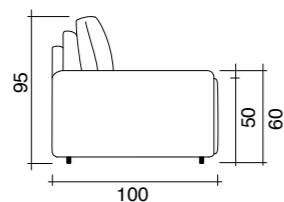

Denver

**Estetica dandy e casual,
per una casa dinamica,
dove gli spazi condivisi
non hanno limiti.**

**La soluzione ottimale
per vivere e accogliere
gli ospiti.**

*Dandy and casual aesthetic for a dynamic home
where the sharing spaces don't have limits.
The optimal solution to live and to welcome the
guests.*