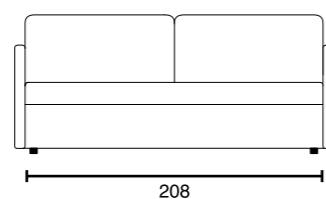

Moderno, proposto in due versioni: con schienali classici e schienale sagomato per creare spazi insoliti e funzionali.

Modern, proposed in two versions: with classic backs and shaped back to create functional and unusual spaces.