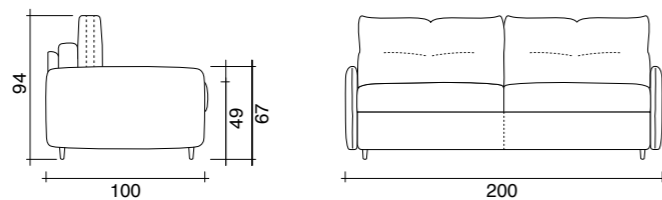

Miami

Mood contemporaneo
per Miami, ispirato al modo
di vivere conviviale.
Un invito alla fruizione libera
dello spazio.
Pratico, comodo, funzionale.

*Contemporary style for Miami, inspired by the convivial way
of living.
An invite to the free management of the space.
Practical, comfortable, functional.*