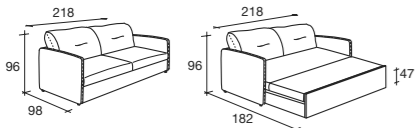

Modularità

MODULARITY

Sidney

Voilà

Quello Giusto

Fianco curvo | Curved side

Senza fianco | Without side

Fianco dritto | Straight side

SOFA

122

COLLECTION

Eolo News

Easy

Combi

Up & Down

SOFA

123

COLLECTION