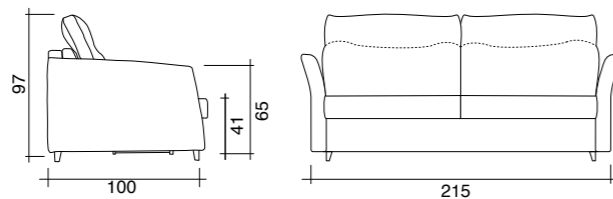

York, un divano componibile dal design confortevole e dettagli sartoriali, per arredare ampi spazi.

Con un semplice gesto si trasforma in un ampio e confortevole letto.

*York, a composing sofa made by a comfortable design and by tailored details to furnish wide spaces.
With a simple act it changes itself in a wide and comfortable bed.*